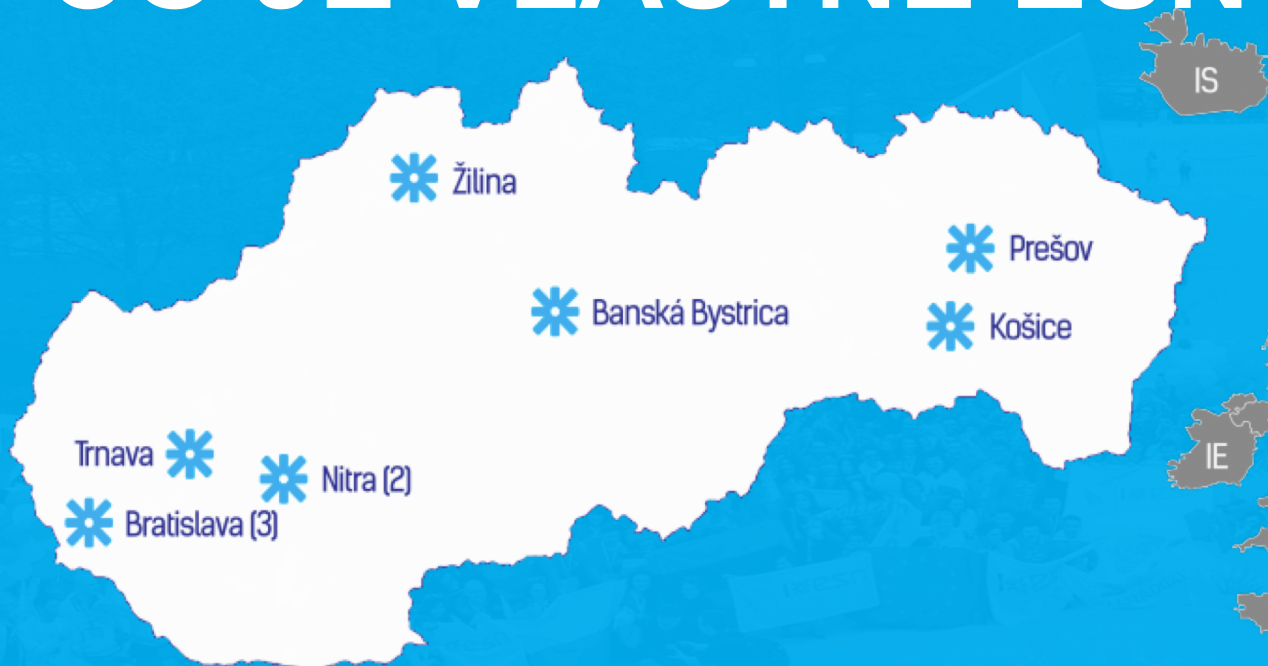

ČO JE VLASTNE ESN?

Countries of the
Erasmus Student Network

- 40 ESN KRAJÍN
- VIAC NEŽ 500 SEKCIÍ
- 10 SEKCIÍ NA SVK